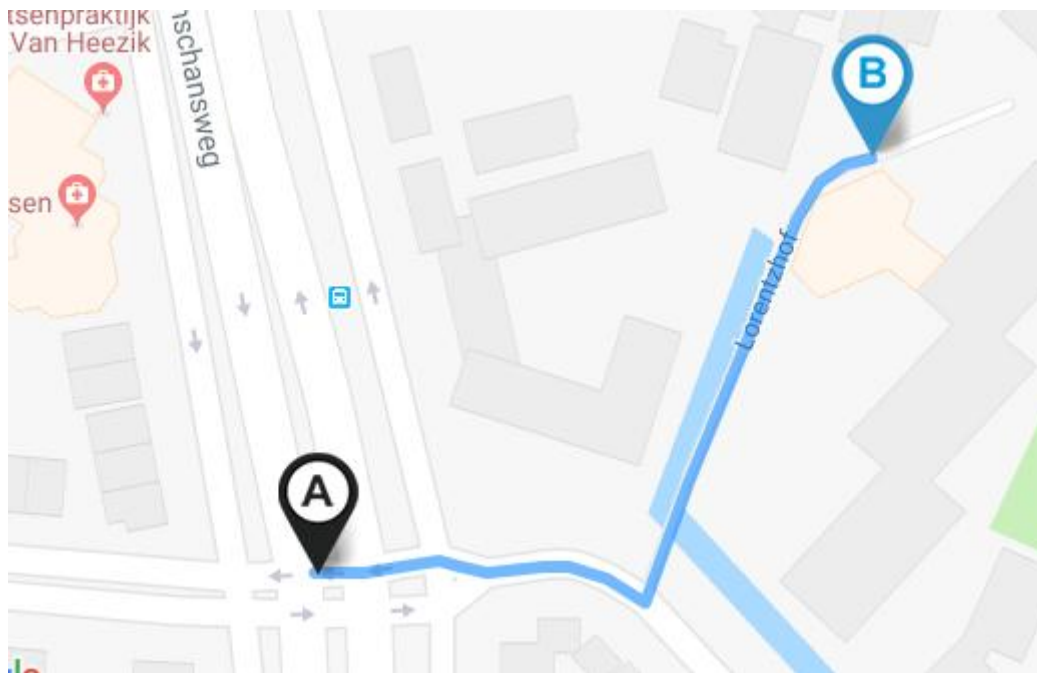

## Routebeschrijving naar Woonzorglocatie Lorentzhof, Lorentzhof 1 in Leiden

Vertrek vanaf Centraal Station Leiden

- Uitgang centrum loop naar het busstation rechts
- Neem Connexxion Bus 45 (richting Den Haag via Voorschoten)  
Of
- Neem Arriva Stadsbus 1 (richting Leiderdorp)
- Stap uit bij Bushalte Leliestraat Leiden
- Loop van A naar B

Looproute naar Lorentzhof 1

Looproute naar Zoeterwoudsesingel 40